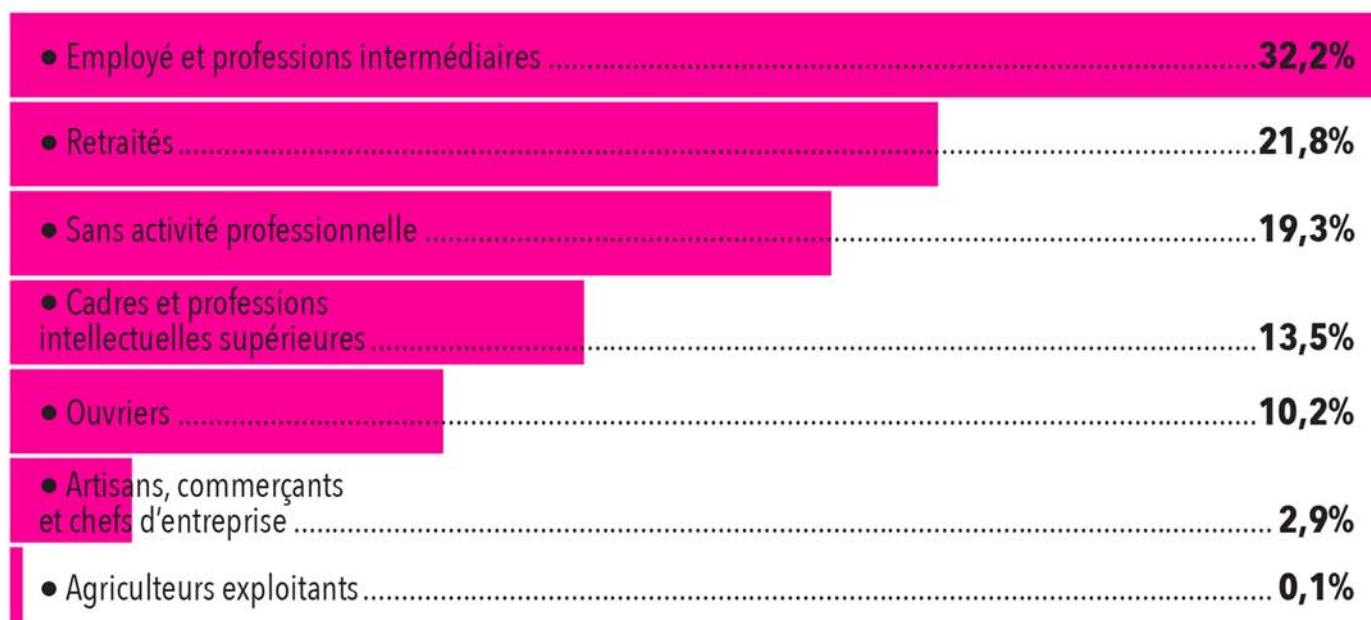

QUI SONT LES HABITANTS DE LA MÉTROPOLE DE LYON?

1 336 994
habitants

75% des habitants du Rhône vivent dans la Métropole

37,4% des habitants de la Métropole vivent à Lyon

21 164
naissances
par an*

8 661
décès
par an*

* Chiffres 2014

Source : Insee 2014 