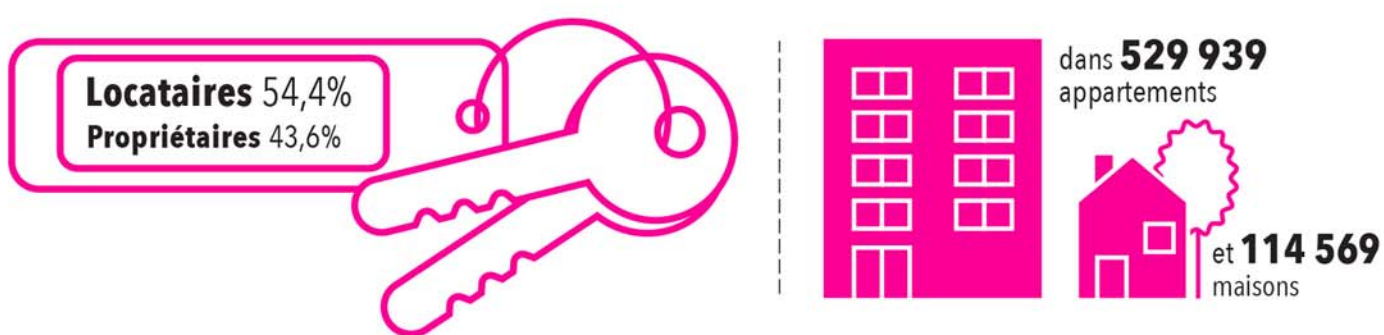

21 164
naissances
par an*

8 661
décès
par an*

* Chiffres 2014