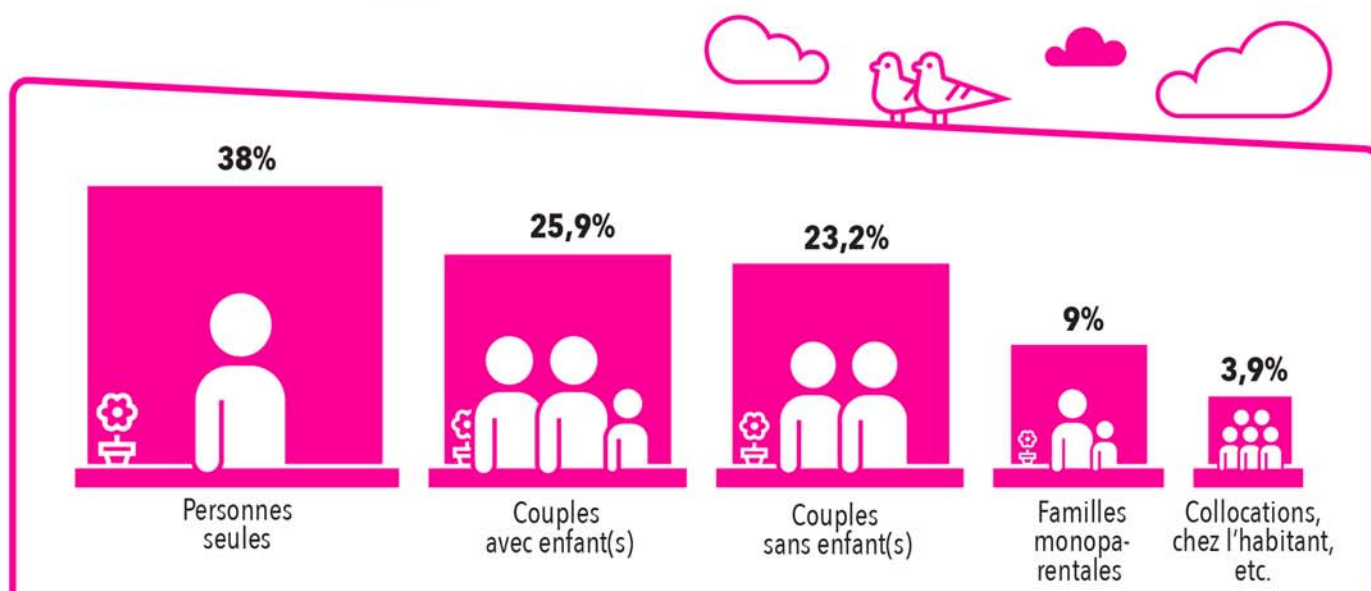

21 164
naissances
par an*

8 661
décès
par an*

* Chiffres 2014