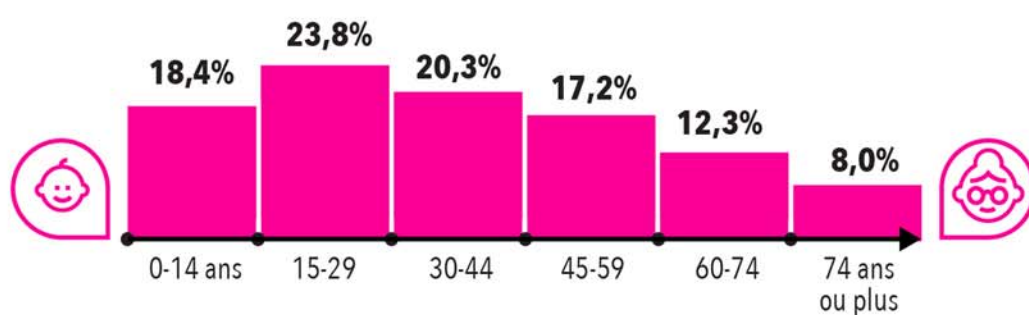

QUI SONT LES HABITANTS DE LA MÉTROPOLE DE LYON?

1 336 994
habitants

75% des habitants du Rhône vivent dans la Métropole

37,4% des habitants de la Métropole vivent à Lyon

21 164
naissances
par an*

8 661
décès
par an*