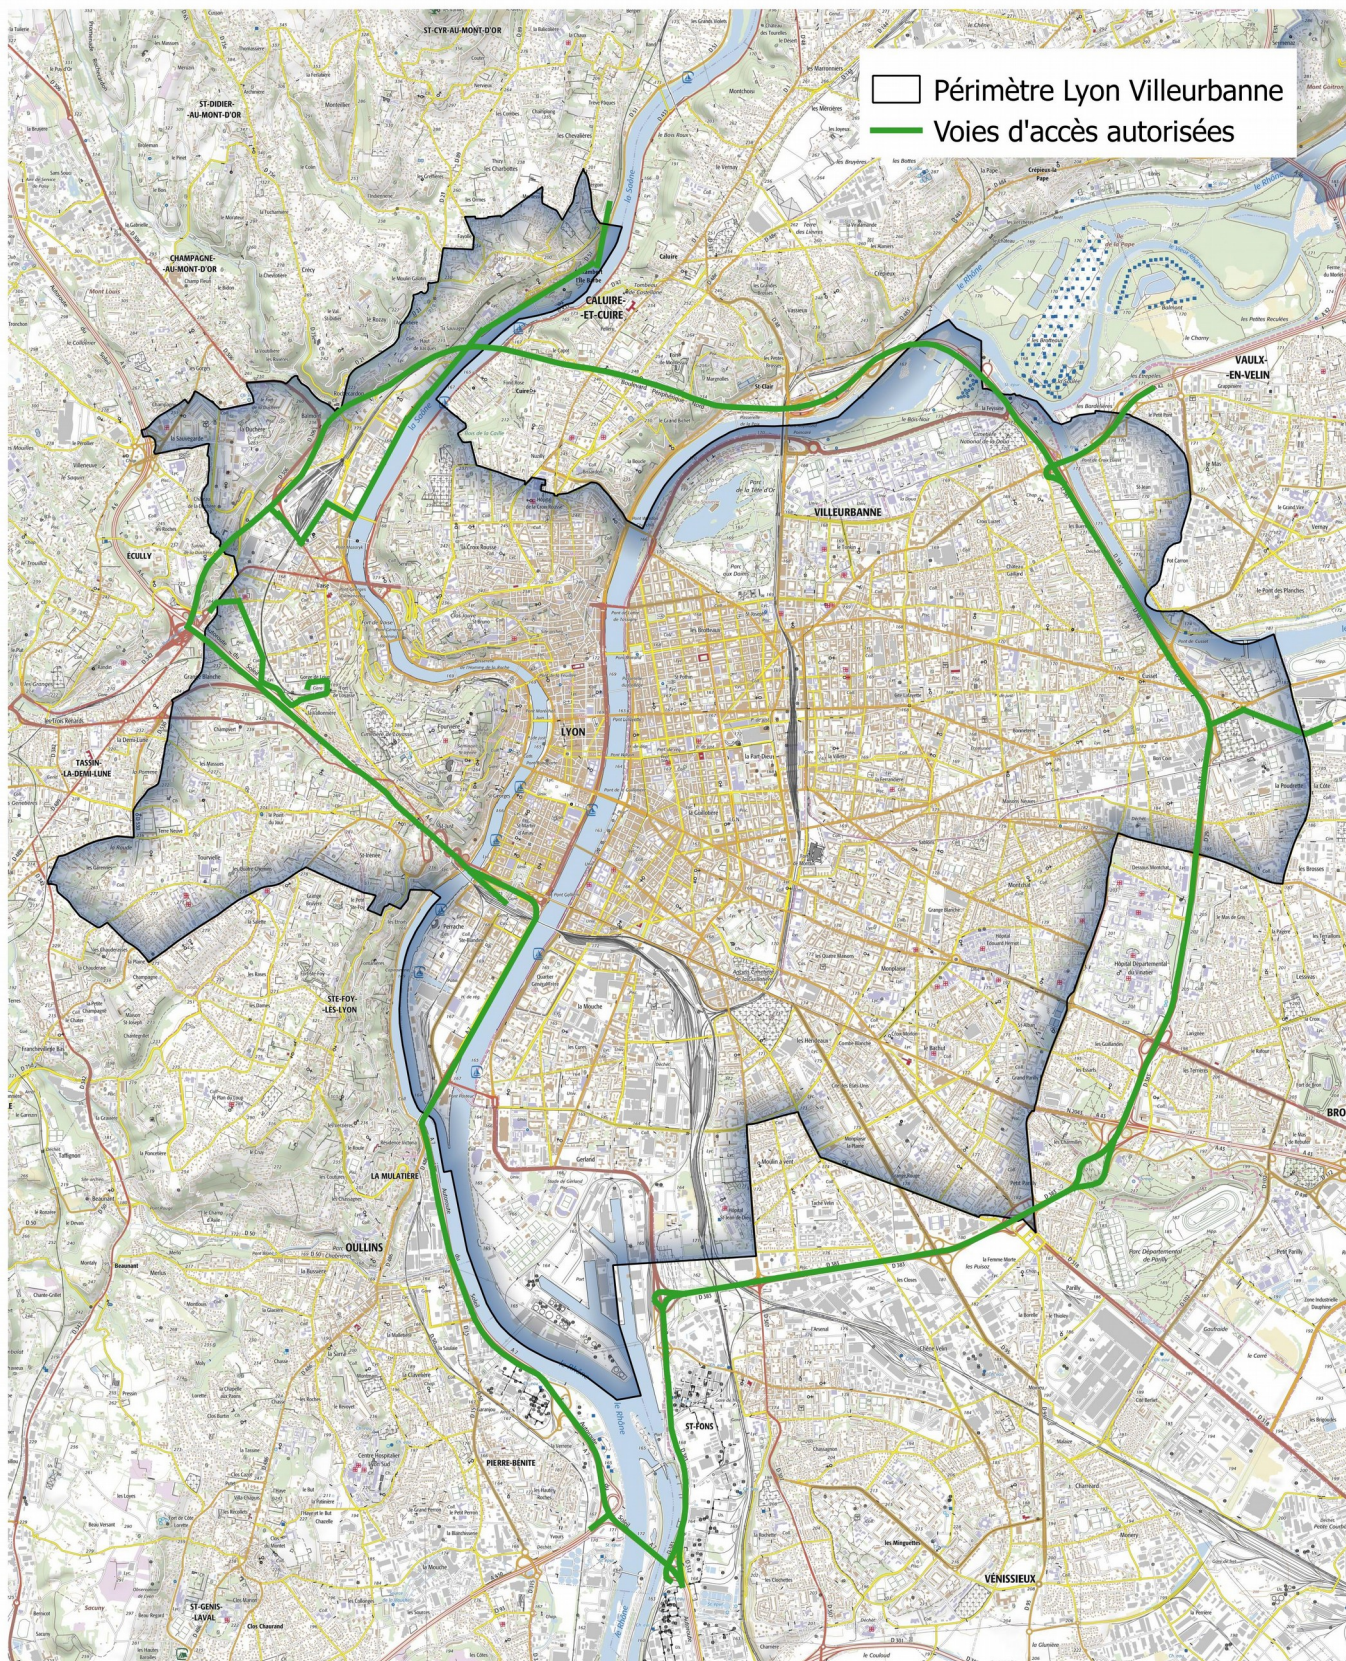

ANNEXE 1 : RESTRICTION DE CIRCULATION SUR L'AGGLOMÉRATION LYONNAISE

Zone d'application - Mesure de restriction de la circulation

Sources des données : DDT 69 - Autorisation de diffusion : Libre - Reproduction : Libre